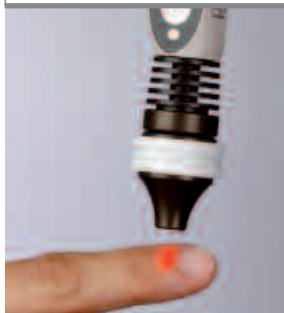

— Premio by Sedatelec

premio 10

moxa

Acupuntura
Auriculoterapia
Reflexología
Aplicaciones locales

**Sedatelec**

premio 10

moxa

Emisor de infrarrojos
Ausencia de humos
tóxicos y olor
No quedan cenizas
Más de 10 000 horas
de funcionamiento

Concentrador
para focalizar en
un punto

Marcha - Parada
inmediata

Acupuntura y Moxibustión

Cuando Ud. utiliza una moxa de artemisa, aplica el calor para **reforzar el Yang, disipar la estasis de Qi o de Sangre**, llenar un vacío, etc.

La misma forma de aplicación, con los mismos resultados !

El efecto “Aguja Térmica”

Con el Concentrador, Ud. **focaliza** un punto preciso para definir con exactitud su acción de **tonificación** o de **dispersión**.