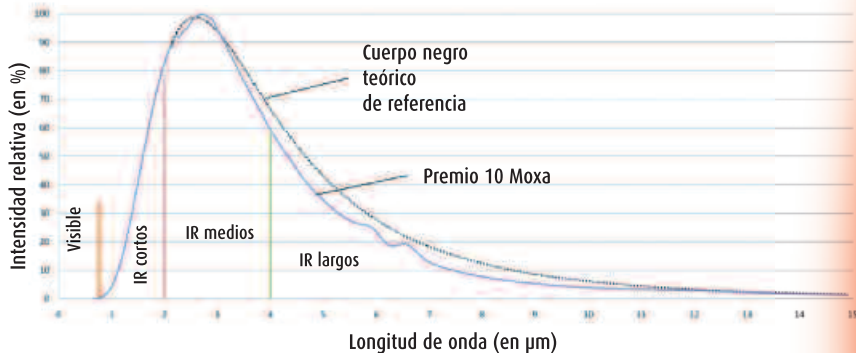

Espectro Premio 10 moxa

Su distribuidor :

CE 0123