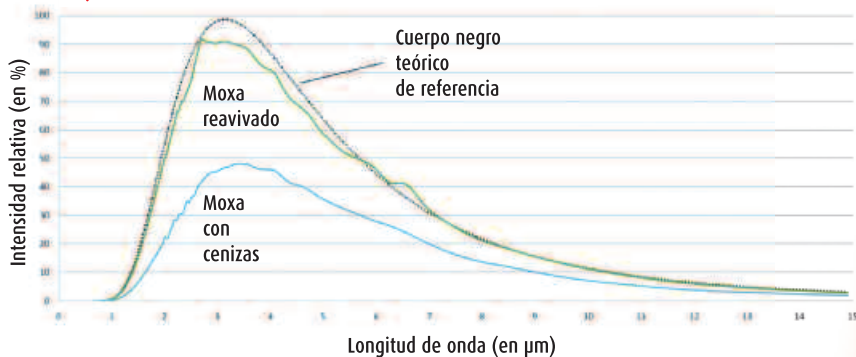

Para una moxibustión segura, eficaz y agradable

Con un espectro de emisión equivalente al de la artemisa incandescente, el emisor de infrarrojos del Premio 10 moxa aporta el buen calor en el lugar adecuado.

Espectro Moxa tradicional